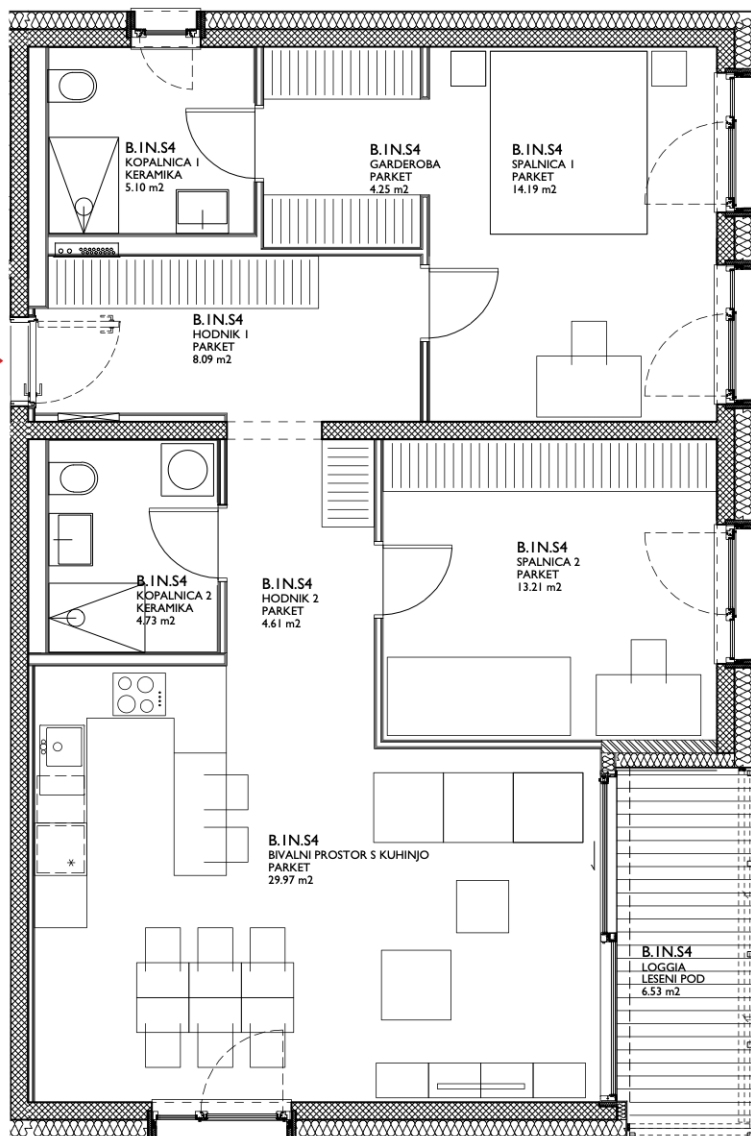

STANOVANJE B-S4

1. nadstropje

Vila Nova - B

Nadstandardna večstanovanjska objekta

Cesta na Brdo / Poklukarjeva ulica

B-S4

Stanovanje B-S4

Prostor	Tlak	Površina
Bivalni prostor s kuhinjo	Parket	29,97 m ²
Garderoba	Parket	4,25 m ²
Hodnik 1	Parket	8,09 m ²
Hodnik 2	Parket	4,58 m ²
Kopalnica 1	Keramika	5,10 m ²
Kopalnica 2	Keramika	4,73 m ²
Spalnica 1	Parket	14,19 m ²
Spalnica 2	Parket	13,21 m ²
Skupaj:		84,12 m²
Loggia	Les	6,48 m ²
Shramba		4,98 m ²
2 x Parkirno mesto		

*Prikaz shrambe in parkirnega mesta v garaži