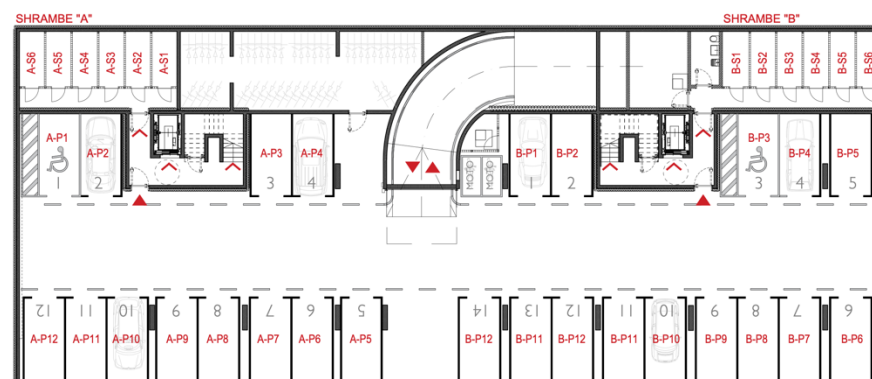

STANOVANJE B-S4

1. nadstropje

Vila Nova - B

Nadstandardna večstanovanjska objekta

Cesta na Brdo / Poklukarjeva ulica

B-S4

Stanovanje B-S4

Prostor	Tlak	Površina
Bivalni prostor s kuhinjo	Parket	29,97 m ²
Garderoba	Parket	4,25 m ²
Hodnik 1	Parket	8,09 m ²
Hodnik 2	Parket	4,58 m ²
Kopalnica 1	Keramika	5,10 m ²
Kopalnica 2	Keramika	4,73 m ²
Spalnica 1	Parket	14,19 m ²
Spalnica 2	Parket	13,21 m ²
Skupaj:		84,12 m²
Loggia	Les	6,48 m ²
Shramba		4,98 m ²
2 x Parkirno mesto		

*Prikaz shrambe in parkirnega mesta v garaži