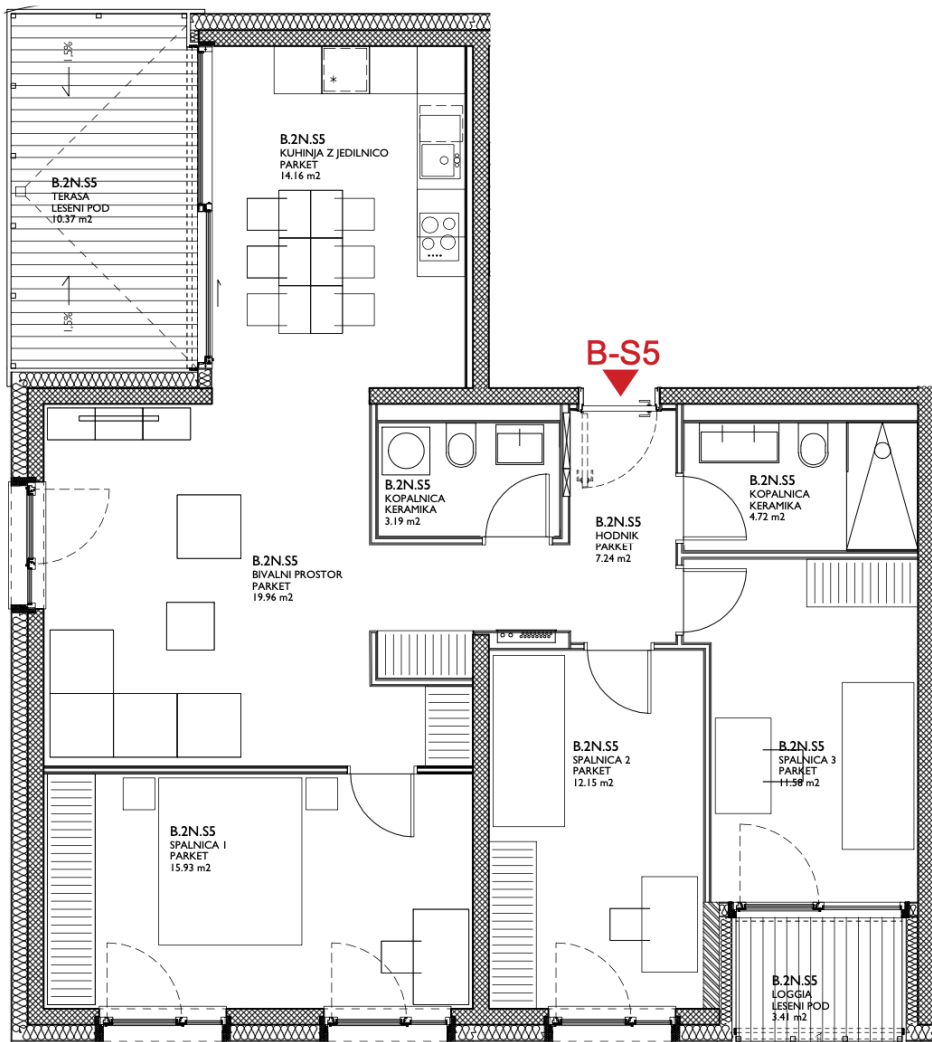

Vila Nova - B

Nadstandardna večstanovanjska objekta
Cesta na Brdo / Poklukarjeva ulica

STANOVANJE B-S5

2. nadstropje

Stanovanje B-S5		
<i>Prostor</i>	<i>Tlak</i>	<i>Površina</i>
Bivalni prostor s kuhinjo	Parket	19,96 m ²
Hodnik	Parket	7,24 m ²
Kopalnica 1	Keramika	4,72 m ²
Kopalnica 2	Keramika	3,19 m ²
Kuhinja z jedilnico	Parket	14,16 m ²
Spalnica 1	Parket	15,93 m ²
Spalnica 2	Parket	12,15 m ²
Spalnica 3	Parket	11,58 m ²
Skupaj:		88,93 m²
Terasa	Les	10,37 m ²
Loggia	Les	3,31 m ²
Shramba		4,98 m ²
2 x Parkirno mesto		

*Prikaz shrambe in parkirnega mesta v garaži