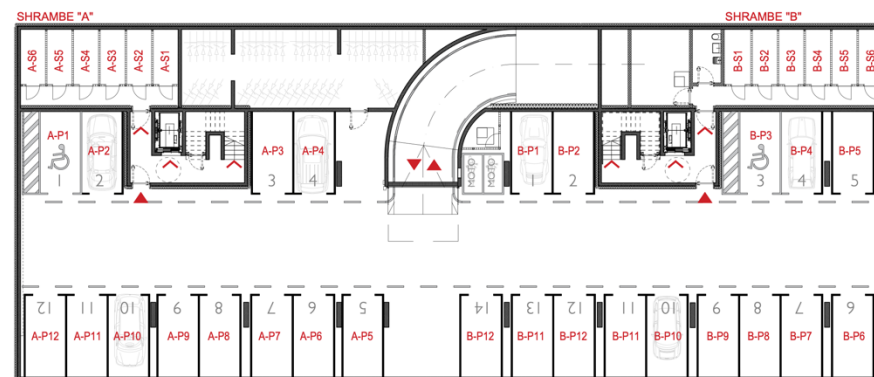

Vila Nova - B

Nadstandardna večstanovanjska objekta
Cesta na Brdo / Poklukarjeva ulica

STANOVANJE B-S5

2. nadstropje

Stanovanje B-S5		
<i>Prostor</i>	<i>Tlak</i>	<i>Površina</i>
Bivalni prostor s kuhinjo	Parket	19,96 m ²
Hodnik	Parket	7,24 m ²
Kopalnica 1	Keramika	4,72 m ²
Kopalnica 2	Keramika	3,19 m ²
Kuhinja z jedilnico	Parket	14,16 m ²
Spalnica 1	Parket	15,93 m ²
Spalnica 2	Parket	12,15 m ²
Spalnica 3	Parket	11,58 m ²
Skupaj:		88,93 m²
Terasa	Les	10,37 m ²
Loggia	Les	3,31 m ²
Shramba		4,98 m ²
2 x Parkirno mesto		

*Prikaz shrambe in parkirnega mesta v garaži